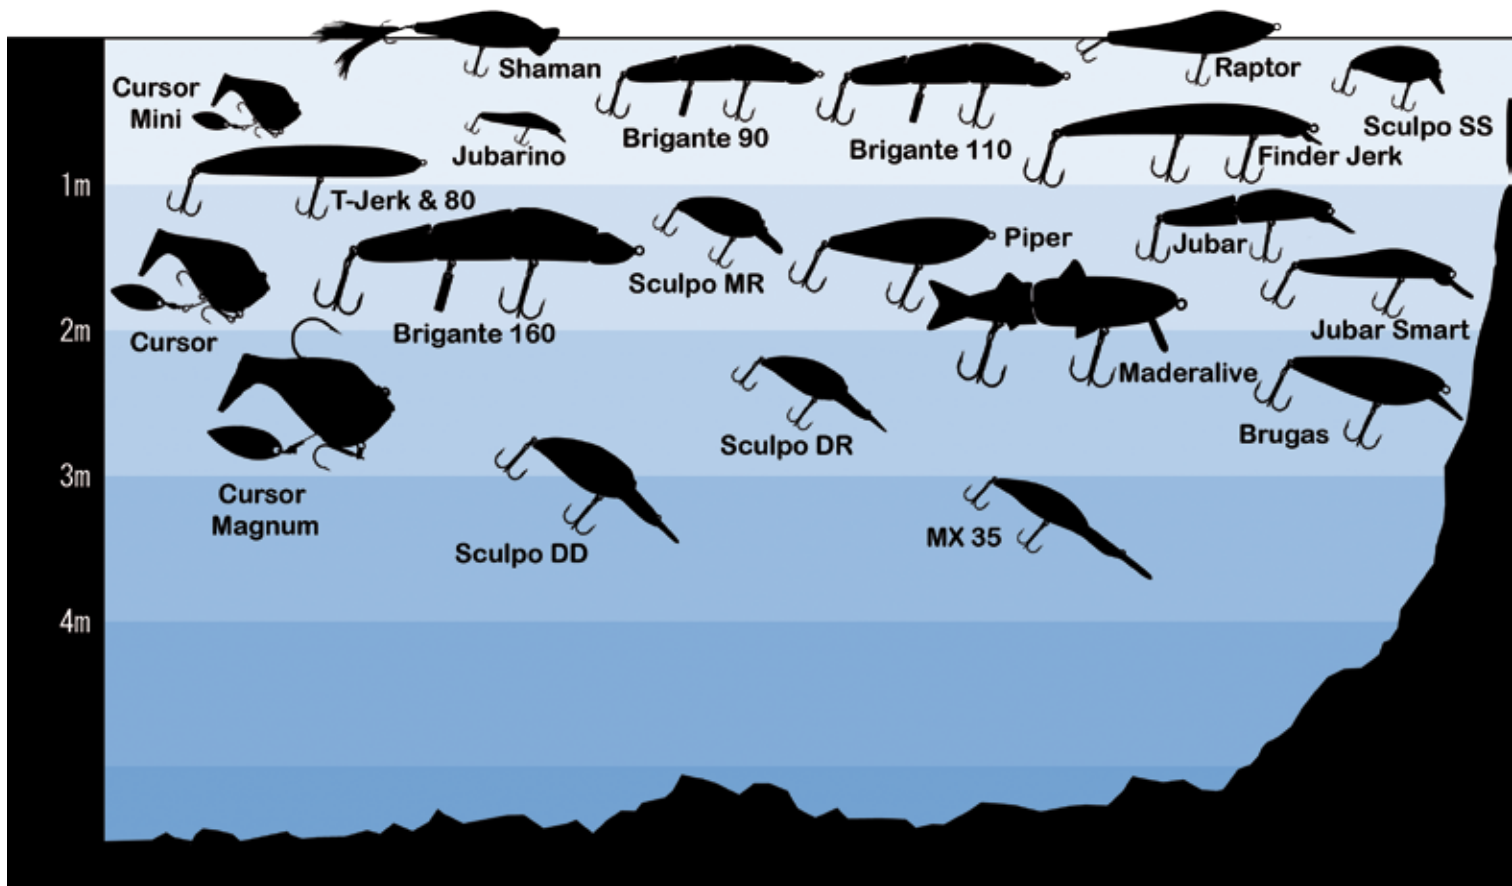

molix®

La Mincio
THE FISHING SPECIALIST

	DEPTH	ACTION
SURFACE		
Shaman	0 mt.	Floating
Raptor	0 mt.	Floating
CRANK		
Sculpo SS	da 0 a 0,50 mt.	Floating
Sculpo MR	da 1 a 1,50 mt.	Floating
Sculpo DR	da 2 a 2,50 mt.	Floating
Brugas	da 1 a 2,50 mt.	Sinking
MX35	da 2,5 a 3,5 mt.	Floating
Sculpo DD	da 2,5 a 3,5 mt.	Floating
JERKBAIT		
Jubarino	da 0,30 a 1 mt.	Slow Sink
T-Jerk80	da 0,50 a 1 mt.	Supending
T-Jerk	da 0,50 a 1 mt.	Supending
Jubar Smart	da 1 a 1,50 mt.	Supending
Jubar	da 0,80 a 1,20 mt.	Floating
Finder Jerk	da 0,50 a 1 mt.	S. Floating
LIPLESS		
Cursor Mini	da 0,50 a 1 mt.	Sinking
Cursor	da 1 a 2 mt.	Sinking
Cursor Magnum	da 1,50 a 2,50 mt.	Sinking
Piper	da 1 a 2 mt.	Sinking
SWIMBAITS		
Brigante 90	da 0 a 0,30	Slow Sink
Brigante 110	da 0 a 0,30	Slow Sink
Brigante 160	da 1 a 1,50 mt.	Slow Sink
Maderalive	da 1 a 2 mt.	Floating